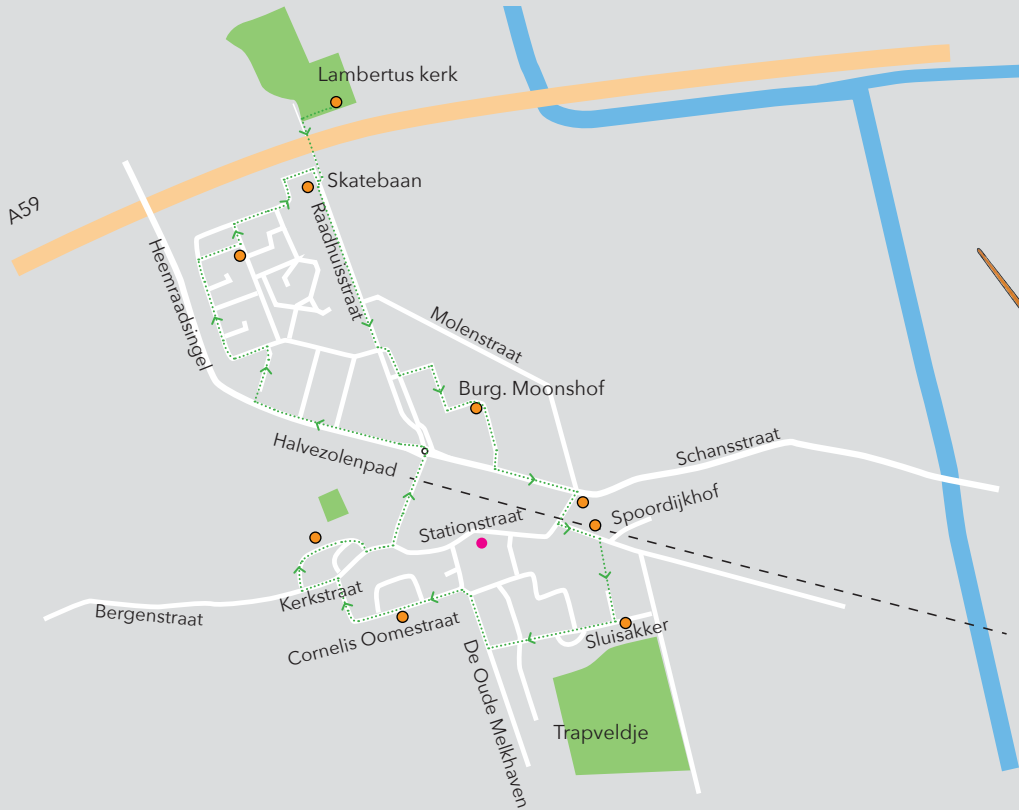

muizentocht

RAAMSDONK

-  MUIZENPLEKJES
-  AFHAALPUNTEN
-  ROUTE (3,3 km)