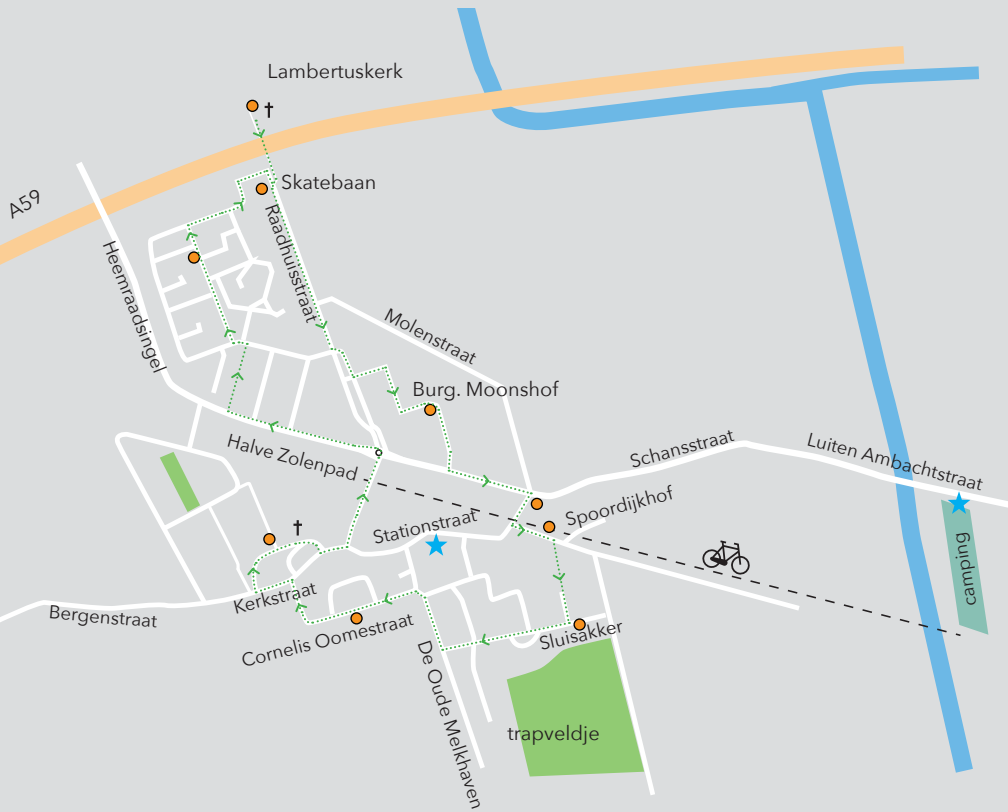

muizentocht

RAAMSDONK

- MUIZENPLEKJES
- ★ AFHAALPUNTEN
- ⋯ ROUTE (3,3 km)
- - - HALVE ZOLENPAD